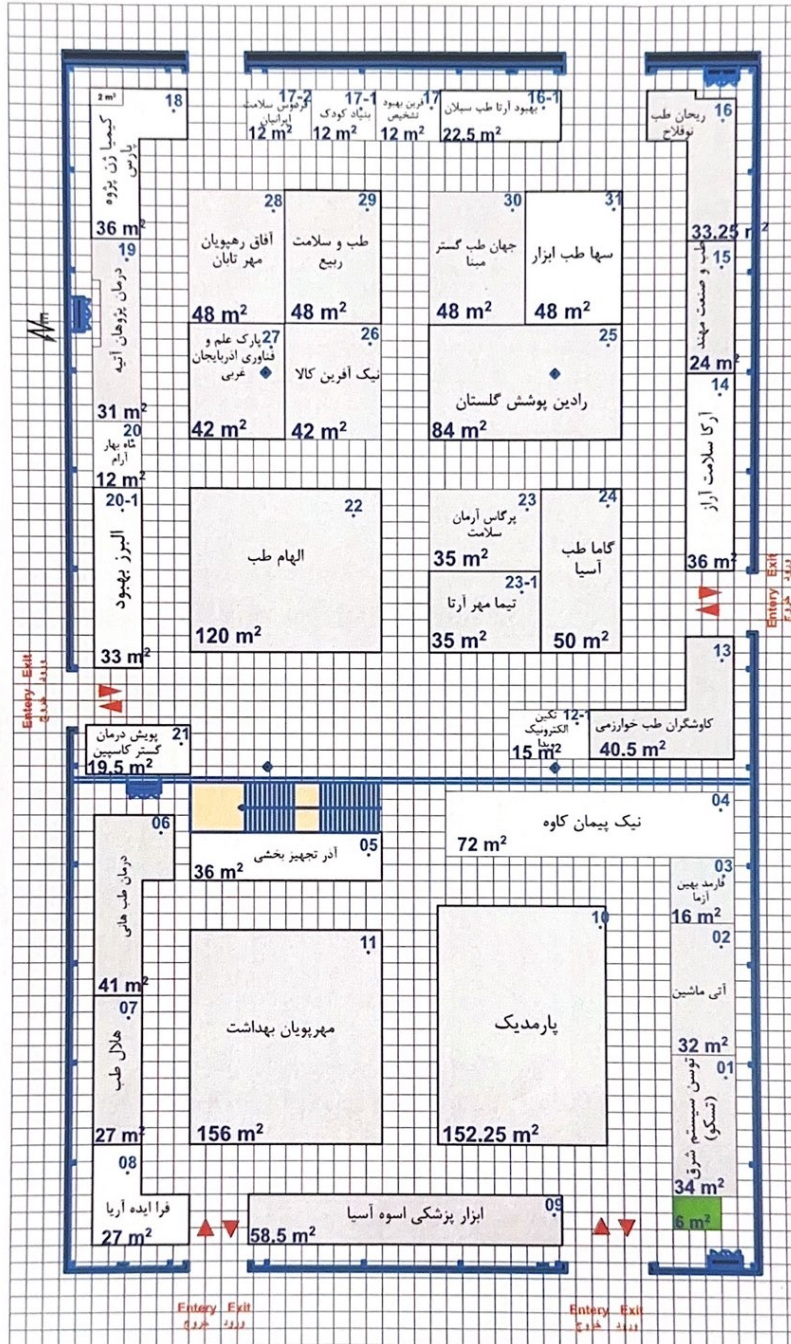

HALL 40-40A

۹ خرداد ۱۴۰۲

مجری برگزاری نمایشگاه های بین المللی

HALL 40-40A	نام سالن	راهنما
۱۵۰۳/۷۵	مترائز مفید سالن	ستون □
۱۶۳۸/۵۰	مترائز فضای سرپوشیده	ورودی خروجی ▲ ▼
۱۱۹۷/۵۰	مترائز غرفه های بدون تجهیزات (خودساز)	غرفه های پیش ساخته
۳۹۳	مترائز غرفه های با تجهیزات (پیش ساخته)	غرفه های خودساز
۲/۵۰	ارتفاع غرفه های پیش ساخته	مدیر سالن
		مقیاس ۱/۱۰۰

ترسیم: پلان، پریا بهاری